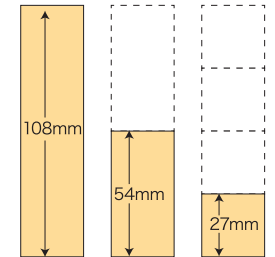

からからつみきのサイズは3種類

からからつみき108
9×27×108mm

からからつみき54
9×27×54mm

からからつみき27
9×27×27mm

からからつみきの
幅(27mm)と
厚さ(9mm)は
すべて同じです。

「からからつみき108」の2分の1が「からからつみき54」
「からからつみき54」の2分の1が「からからつみき27」

からからつみきの不良品について

このたびは、からからつみきをお買い上げいただき誠にありがとうございます。
からからつみきは天然素材です。安全にご利用いただくため、割れやささくれのある板は選別して取り除いて
おりますが、乾燥の進み等で、割れやささくれが出ている場合があります。安全のため、遊び始める前に一度で確
認のうえ、やささくれ等は取り除いてから遊んで下さい。
割れや形成不良のものは、いつでも交換しておりますので、その際は大変お手数ですが、下記までメール、
FAX、電話等にてご連絡下さい。直ちに対応させていただきます。