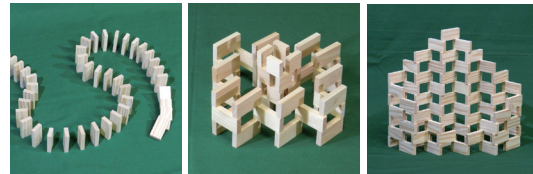

からからつみきのサイズは3種類

からからつみき108
9×27×108mm

からからつみき54
9×27×54mm

からからつみき27
9×27×27mm

からからつみきの
幅(27mm)と
厚さ(9mm)は
すべて同じです。

「からからつみき108」の2分の1が「からからつみき54」
「からからつみき54」の2分の1が「からからつみき27」

からからつみきの不良品について

このたびは、からからつみきをお買い上げいただき誠にありがとうございます。
からからつみきは天然素材です。安全にご利用いただくため、割れやささくれのある板は選別して取り除いて
おりますが、乾燥の進み等で、割れやささくれが出ている場合があります。安全のため、遊び始める前に一度で確
認のうえ、やささくれ等は取り除いてから遊んで下さい。
割れや形成不良のものは、いつでも交換しておりますので、その際は大変お手数ですが、下記までメール、
FAX、電話等にてご連絡下さい。直ちに対応させていただきます。

●からからつみき27

●からからつみき54

●3種類のつみきでより細かなイメージが表現できます

いろいろな作品にチャレンジしよう！

ボンドを使って接着したり、マジックで絵を描くとさらに楽しい工作の世界が広がります。

■3つの異なる高さのフレームタワー……………

4枚のつみきで作る基本的なフレーム構造。高さを変えて3つのフレームを組み合わせます。どこまで積み上げられるかチャレンジしてください。

■7階段らせんタワー……………