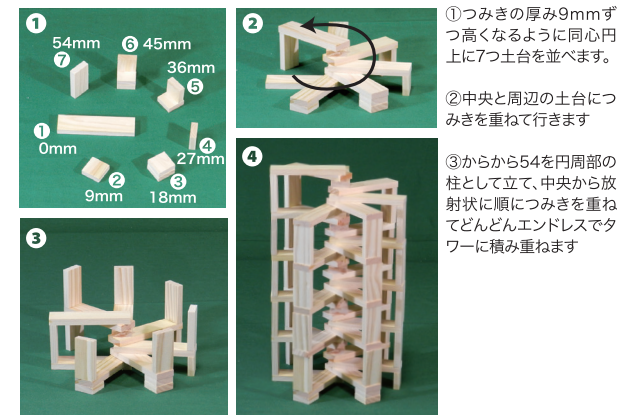

からからつみきのサイズは3種類

からからつみき108
9×27×108mm

からからつみき54
9×27×54mm

からからつみき27
9×27×27mm

からからつみきの
幅(27mm)と
厚さ(9mm)は
すべて同じです。

「からからつみき108」の2分の1が「からからつみき54」
「からからつみき54」の2分の1が「からからつみき27」

からからつみきの不良品について

このたびは、からからつみきをお買い上げいただき誠にありがとうございます。
からからつみきは天然素材です。安全にご利用いただくため、割れやささくれのある板は選別して取り除いて
おりますが、乾燥の進み等で、割れやささくれが出ている場合があります。安全のため、遊び始める前に一度で確
認のうえ、やささくれ等は取り除いてから遊んで下さい。
割れや形成不良のものは、いつでも交換しておりますので、その際は大変お手数ですが、下記までメール、
FAX、電話等にてご連絡下さい。直ちに対応させていただきます。

●からからつみき27

●からからつみき54

●3種類のつみきでより細かなイメージが表現できます

いろいろな作品にチャレンジしよう！

ボンドを使って接着したり、マジックで絵を描くとさらに楽しい工作の世界が広がります。

■3つの異なる高さのフレームタワー……………

4枚のつみきで作る基本的なフレーム構造。高さを変えて3つのフレームを組み合わせます。どこまで積み上げられるかチャレンジしてください。

■7階段らせんタワー……………