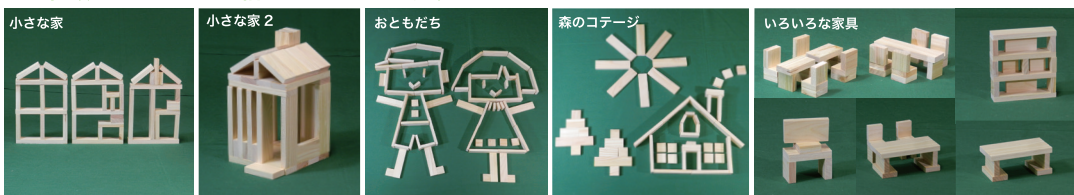

からからつみきのサイズは3種類

からからつみき108
9×27×108mm

からからつみき54
9×27×54mm

からからつみき27
9×27×27mm

からからつみきの
幅(27mm)と
厚さ(9mm)は
すべて同じです。

「からからつみき108」の2分の1が「からからつみき54」
「からからつみき54」の2分の1が「からからつみき27」

からからつみきの不良品について

このたびは、からからつみきをお買い上げいただき誠にありがとうございます。
からからつみきは天然素材です。安全にご利用いただくため、割れやささくれのある板は選別して取り除いて
おりますが、乾燥の進み等で、割れやささくれが出ている場合があります。安全のため、遊び始める前に一度で確
認のうえ、やささくれ等は取り除いてから遊んで下さい。
割れや形成不良のものは、いつでも交換しておりますので、その際は大変お手数ですが、下記までメール、
FAX、電話等にてご連絡下さい。直ちに対応させていただきます。

●からからつみき27

●からからつみき54

●3種類のつみきでより細かなイメージが表現できます

いろいろな作品にチャレンジしよう！

ボンドを使って接着したり、マジックで絵を描くとさらに楽しい工作の世界が広がります。

■3つの異なる高さのフレームタワー……………

4枚のつみきで作る基本的なフレーム構造。高さを変えて3つのフレームを組み合わせます。どこまで積み上げられるかチャレンジしてください。

■7階段らせんタワー……………