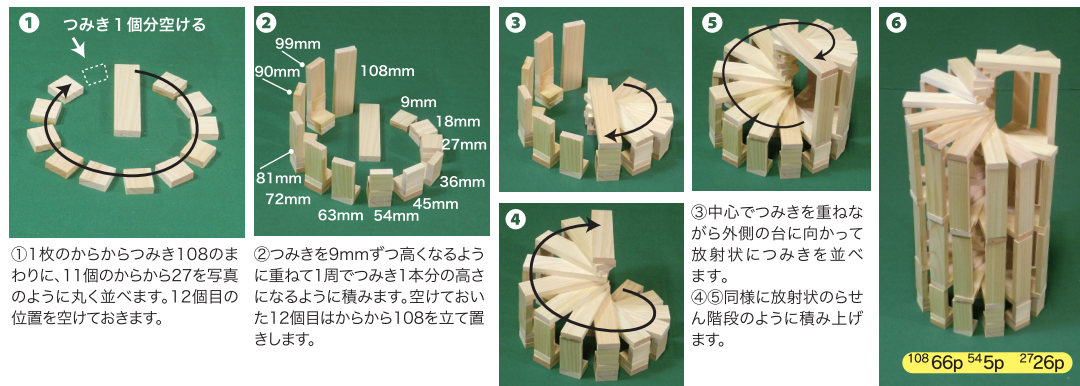

■13階段らせんタワー……………